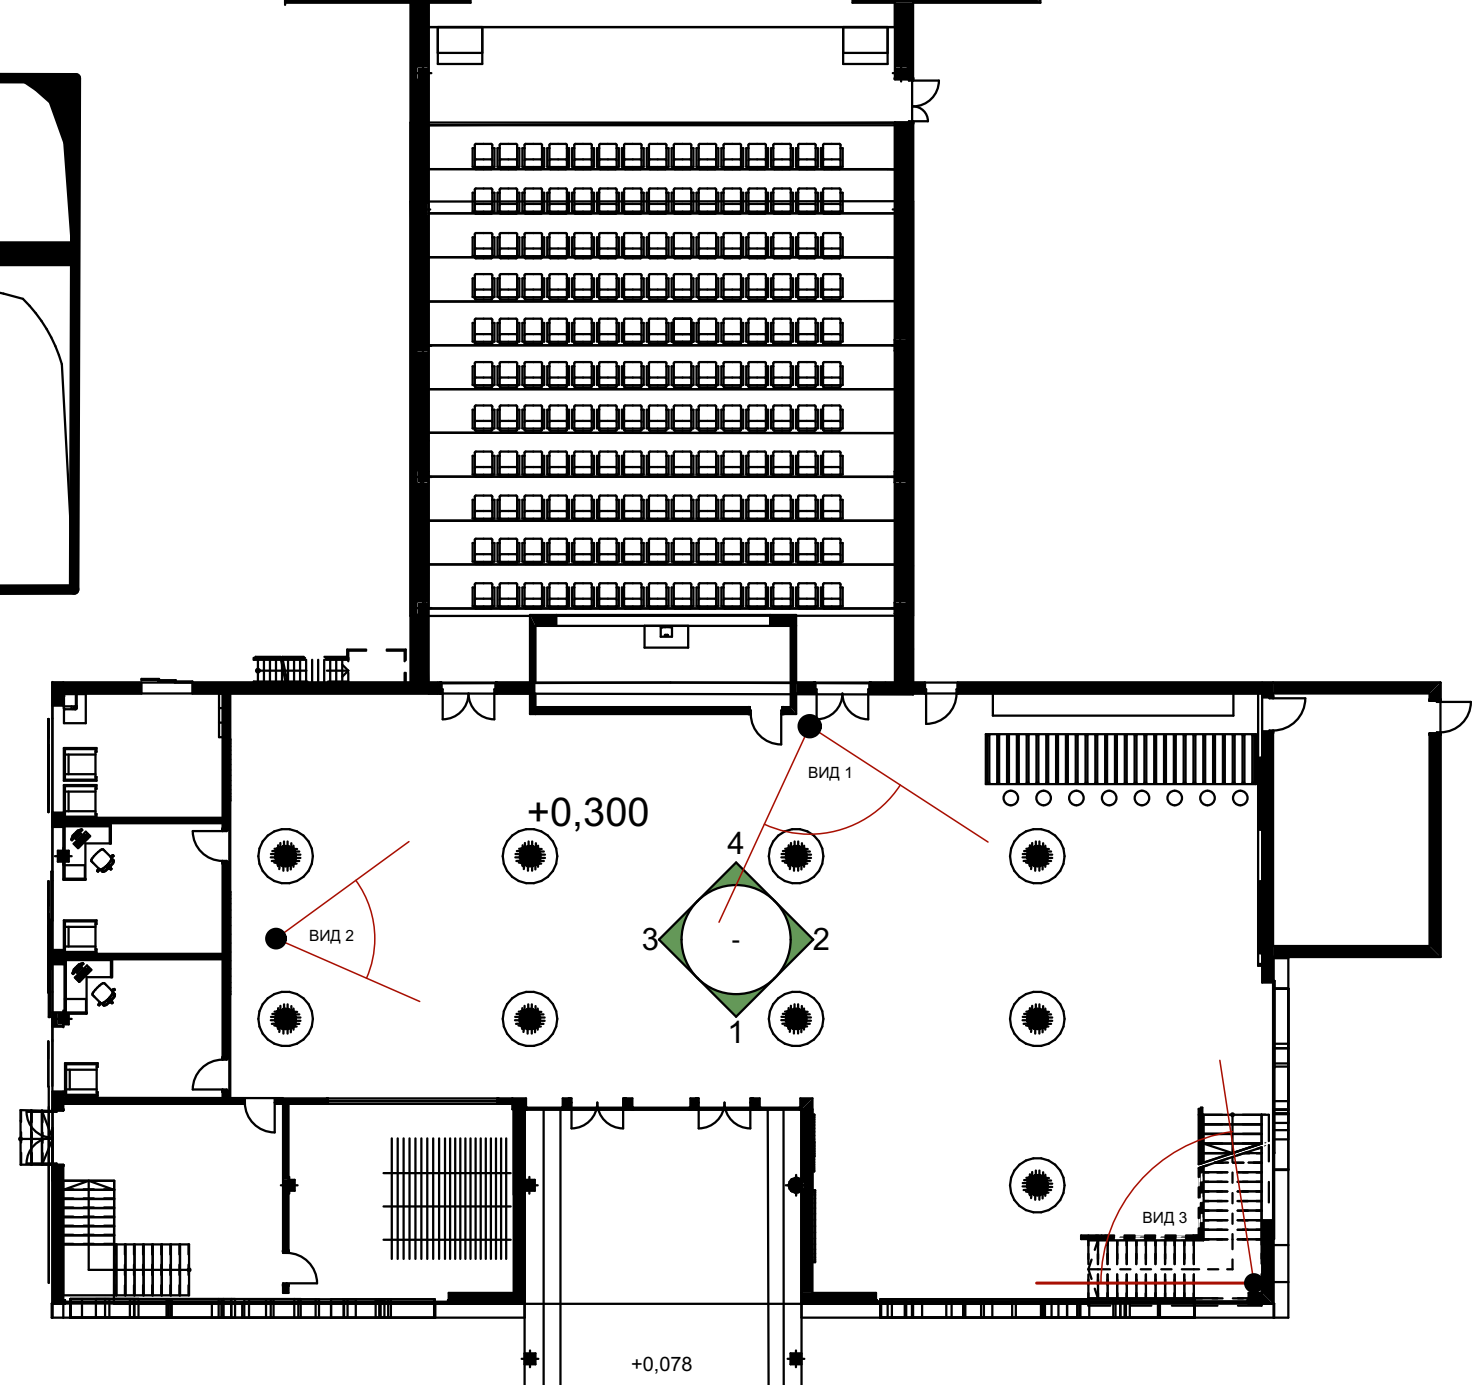

# ДИЗАЙН КЛУБА АКТЕРСКОГО МАСТЕРСТВА

ПЛАН НА ОТМ. +0,300

Развертка 1

Развертка 2

Развертка 3

Развертка 4

ВИД 3

ВИД 2